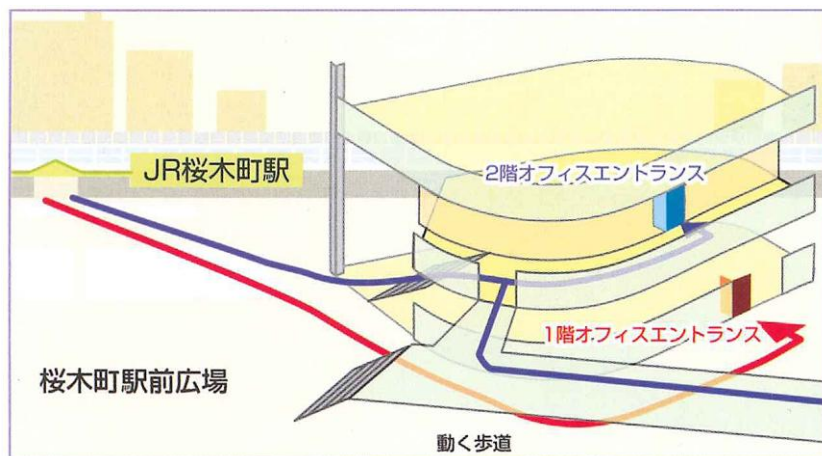

Firadis

株式会社フィラディス

〒231-8331

神奈川県横浜市中区桜木町 1-1-7 ヒューリックみなとみらい
12階

TEL: 045-222-8871(代表) / 045-222-8875(営業直通)

<桜木町からのアプローチ>