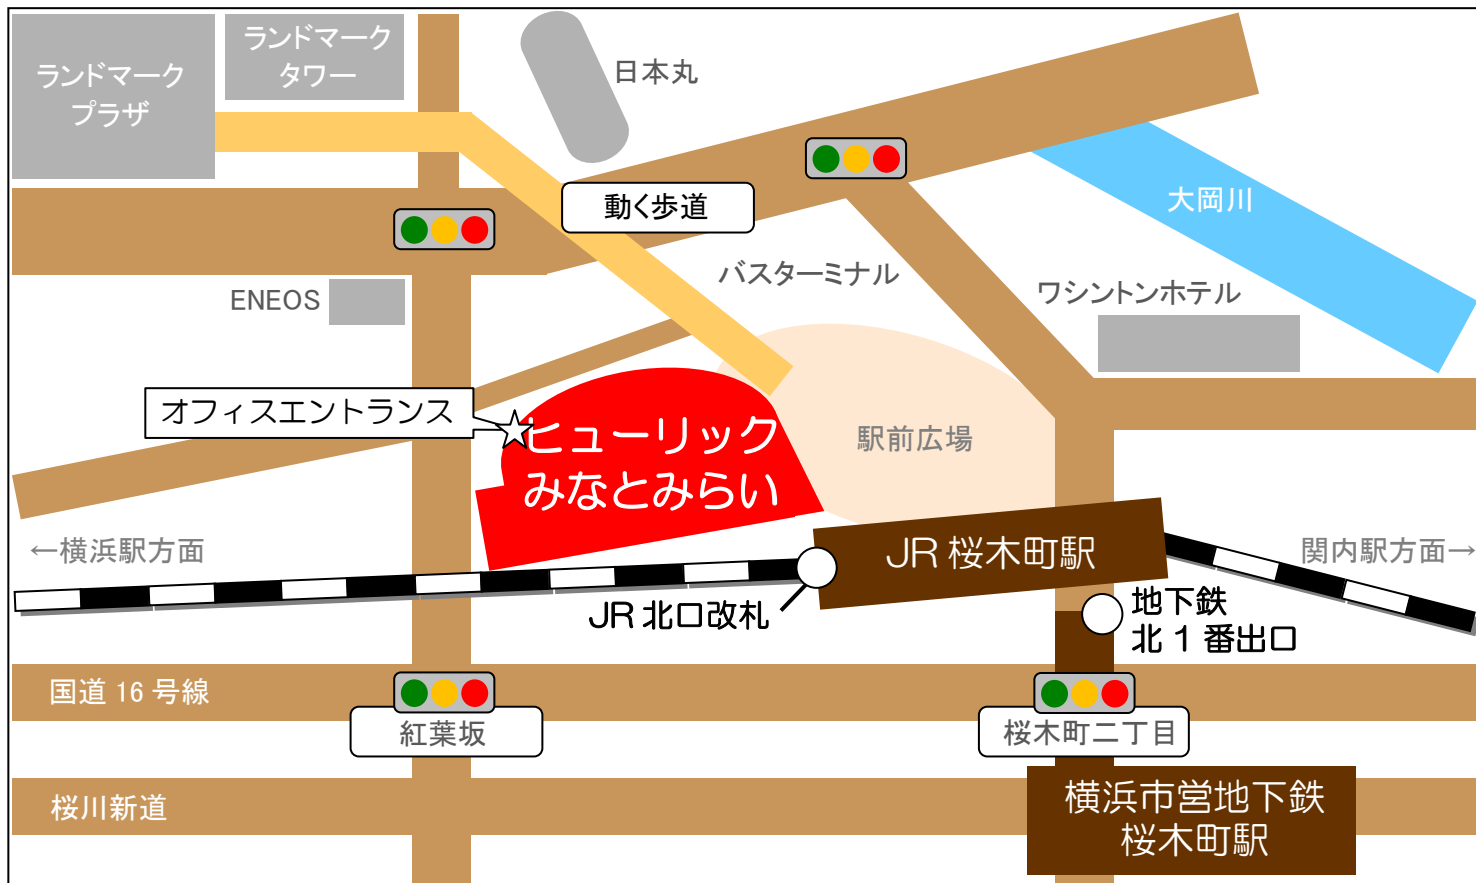

Firadis

株式会社フィラディス

〒231-8331

神奈川県横浜市中区桜木町 1-1-7 ヒューリックみなとみらい
12階

TEL: 045-222-8871(代表) / 045-222-8875(営業直通)

<桜木町からのアプローチ>