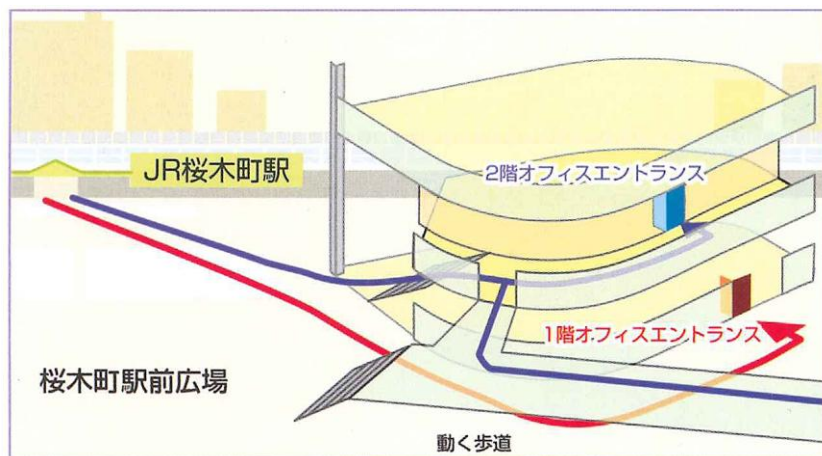

<桜木町からのアプローチ>

*****

■最寄駅■

◇JR「桜木町駅」徒歩5分…改札を背にして左(みなとみらい方面)へ。駅前広場左手にある大きなビルがTOCみなとみらいです。オフィス棟への入り口は建物に向かって右手奥、コレット・マーレとニュー・オータニ・イン横浜のエントランスを過ぎたところにあります。詳しくは上記図をご参照ください。

◇横浜市営地下鉄ブルーライン「桜木町駅」徒歩7分…北1番出口(JR桜木町駅方面)へ。後の道順は上記JR「桜木町駅」からのガイダンスをご参照ください。

*****