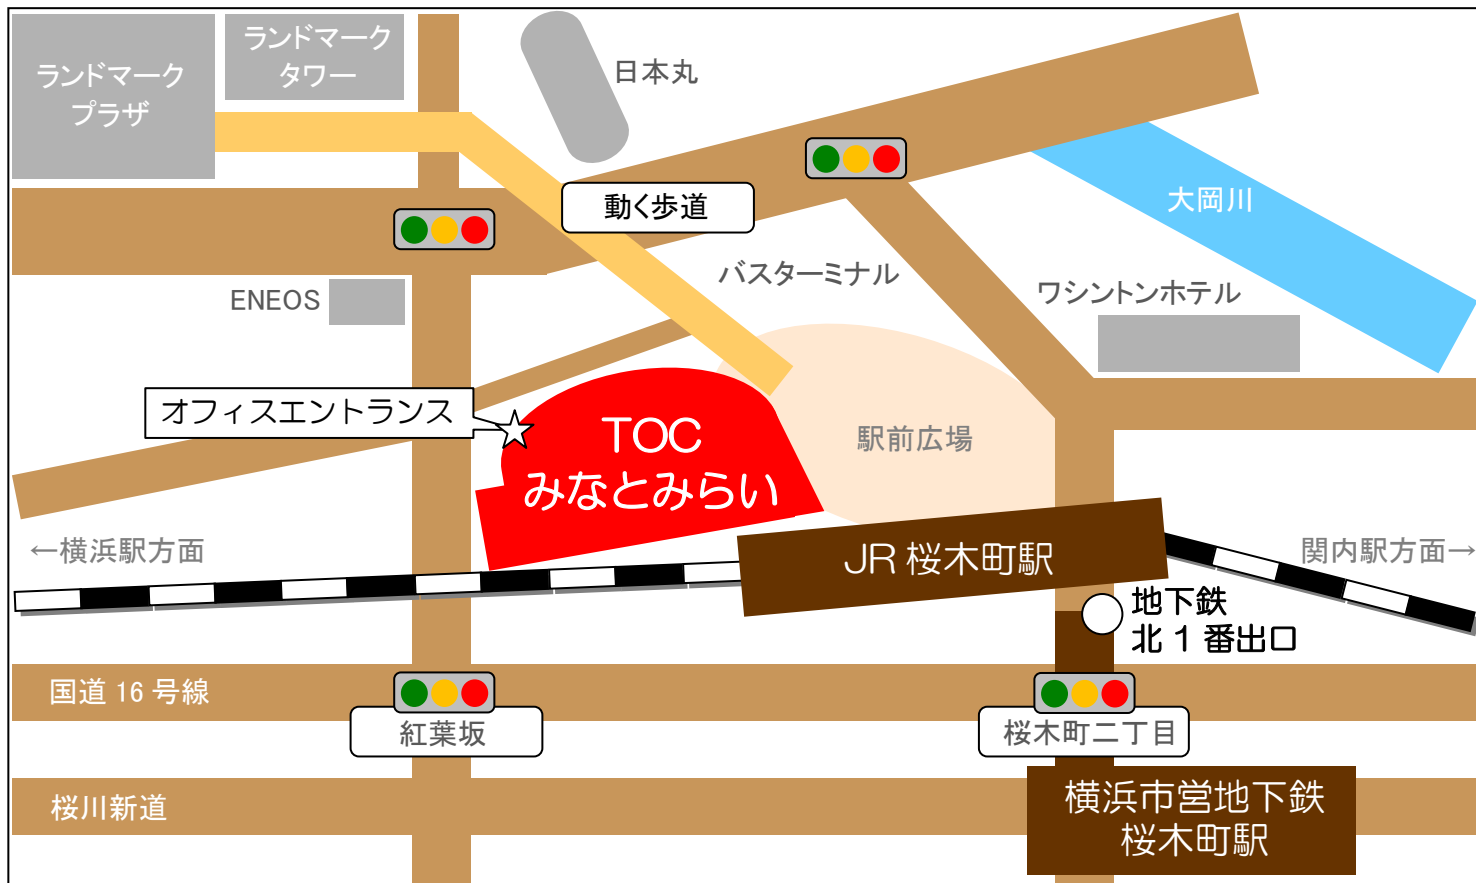

<桜木町からのアプローチ>

<1階オフィスエントランス回り>

*****

■最寄駅■

◇JR「桜木町駅」徒歩5分…改札を背にして左(みなとみらい方面)へ。駅前広場左手にある大きなビルがTOCみなとみらいです。オフィス棟への入り口は建物に向かって右手奥、コレット・マーレとニュー・オータニ・イン横浜のエントランスを過ぎたところにあります。詳しくは上記図をご参照ください。

◇横浜市営地下鉄ブルーライン「桜木町駅」徒歩7分…北1番出口(JR桜木町駅方面)へ。後の道順は上記JR「桜木町駅」からのガイダンスをご参照ください。

*****